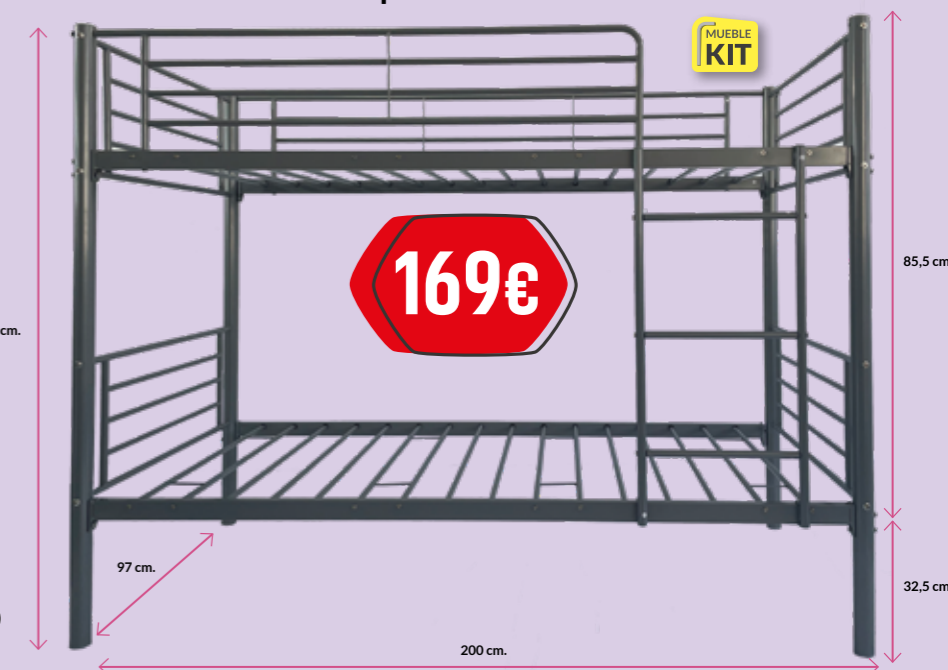

70cm.

17€

80cm.

19€

90cm.

22€

MUEBLE KIT

169€

85,5 cm.

32,5 cm.

200 cm.

muelle ensacado

Colchón
A↑
Altura 28 cm.

90x190cm.

215€

135x190cm.