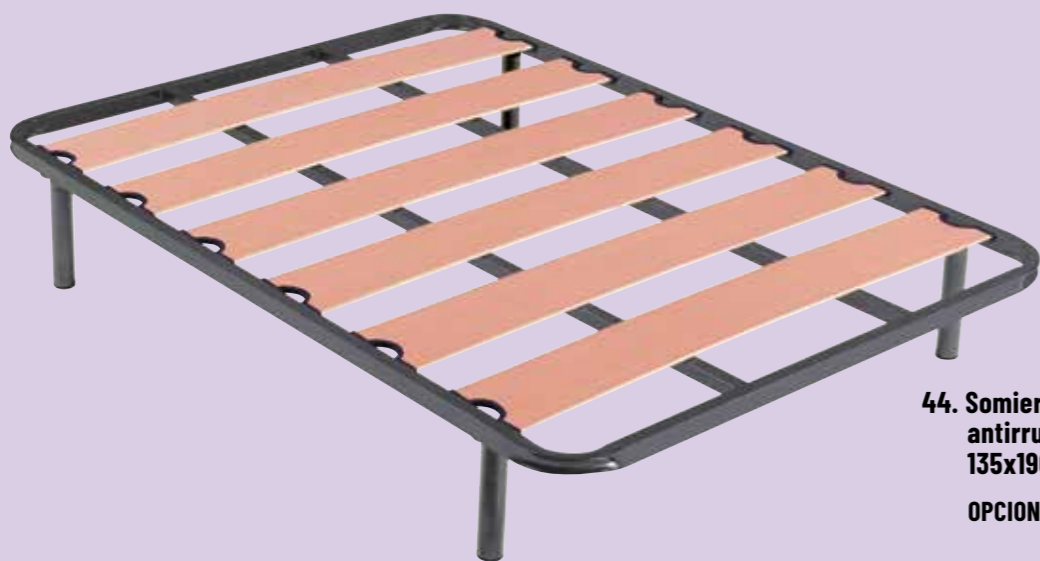

90x190cm.

46€

44. Somier lama de madera ancha con taco antirruído 90x190 cm. También disponible: 135x190 cm. - 63€ y 150x190 cm. - 66€

OPCIONAL juego 4 patas cilíndricas - 5€

VARIOS COLORES

MUEBLE KIT

90x190cm.